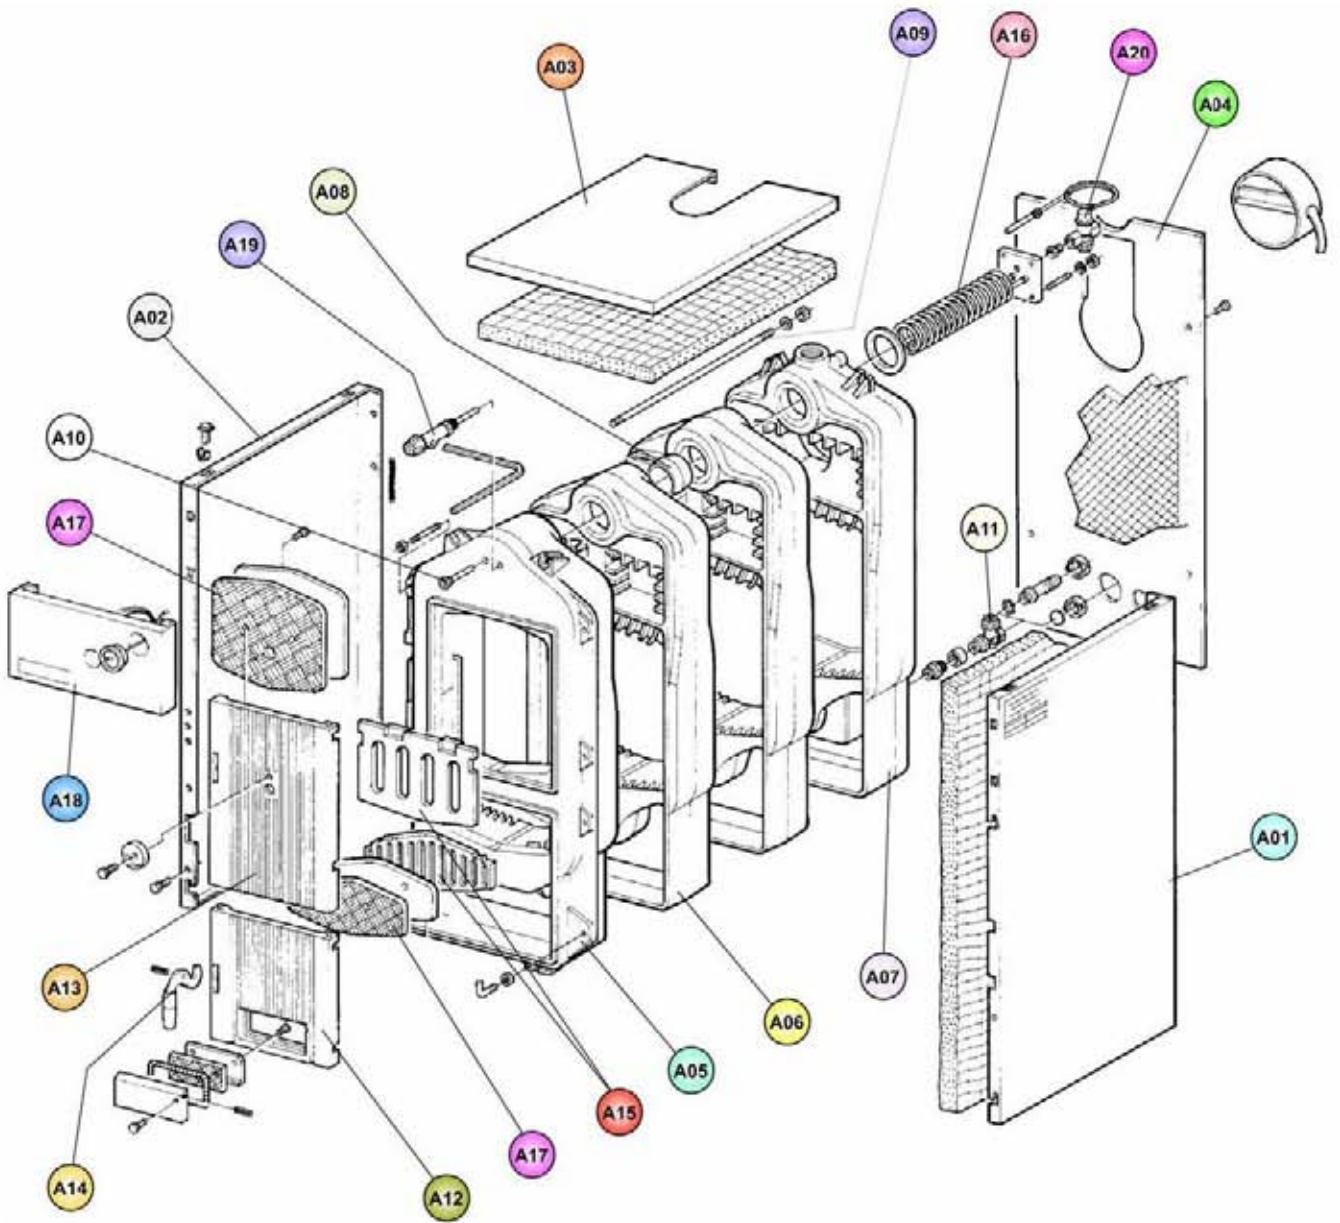

WBL
WBJ
WBE

TAV.1520

L I STA PEZZI DI RICAMBIO

SPARE PART LIST

E RSATZSTEILE

L IJST ONDERDELEN

L ISTE PIECES DETACHES

L I STA PIEZAS DE REPUESTO

CODICE

EDIZIONE

MERCATO

UN

WBL 4			
Поз.	Артику	Наименование	Кол-во
A01	39842840	Панель облицовочная правая	1
A02	39842850	Панель облицовочная левая	1
A03	39842860	Панель облицовочная верхняя	1
A04	39843430	Панель облицовочная задняя	1
A05	39815370	Секция передняя	1
A06	39815380	Секция средняя	1
A07	39815390	Секция задняя	1
A08	39815400	Ниппель межсекционный	1
A09	39815410	Шпилька стяжная	1
A10	39813620	Гильза термостата	1
A11	39809010	Кран слива	1
A12	39815460	Дверца нижняя в сборе (прокладка + ручка)	1
A13	39815470	Дверца верхняя в сборе (прокладка + ручка)	1
A14	39815480	Ручка котла	1
A15	39815490	Решётки оградительные	1
A16	39815500	Змеевик защиты от перегрева	1
A17	39815550	Изоляция дверцы котла	1
A18	39843420	Панель приборная лицевая	1
A19	39815570	Термостат регулирующий	1
A20	39815580	Клапан предохранительный	1
B01	F035000X1	Комплект аксессуаров для установки горелки	1